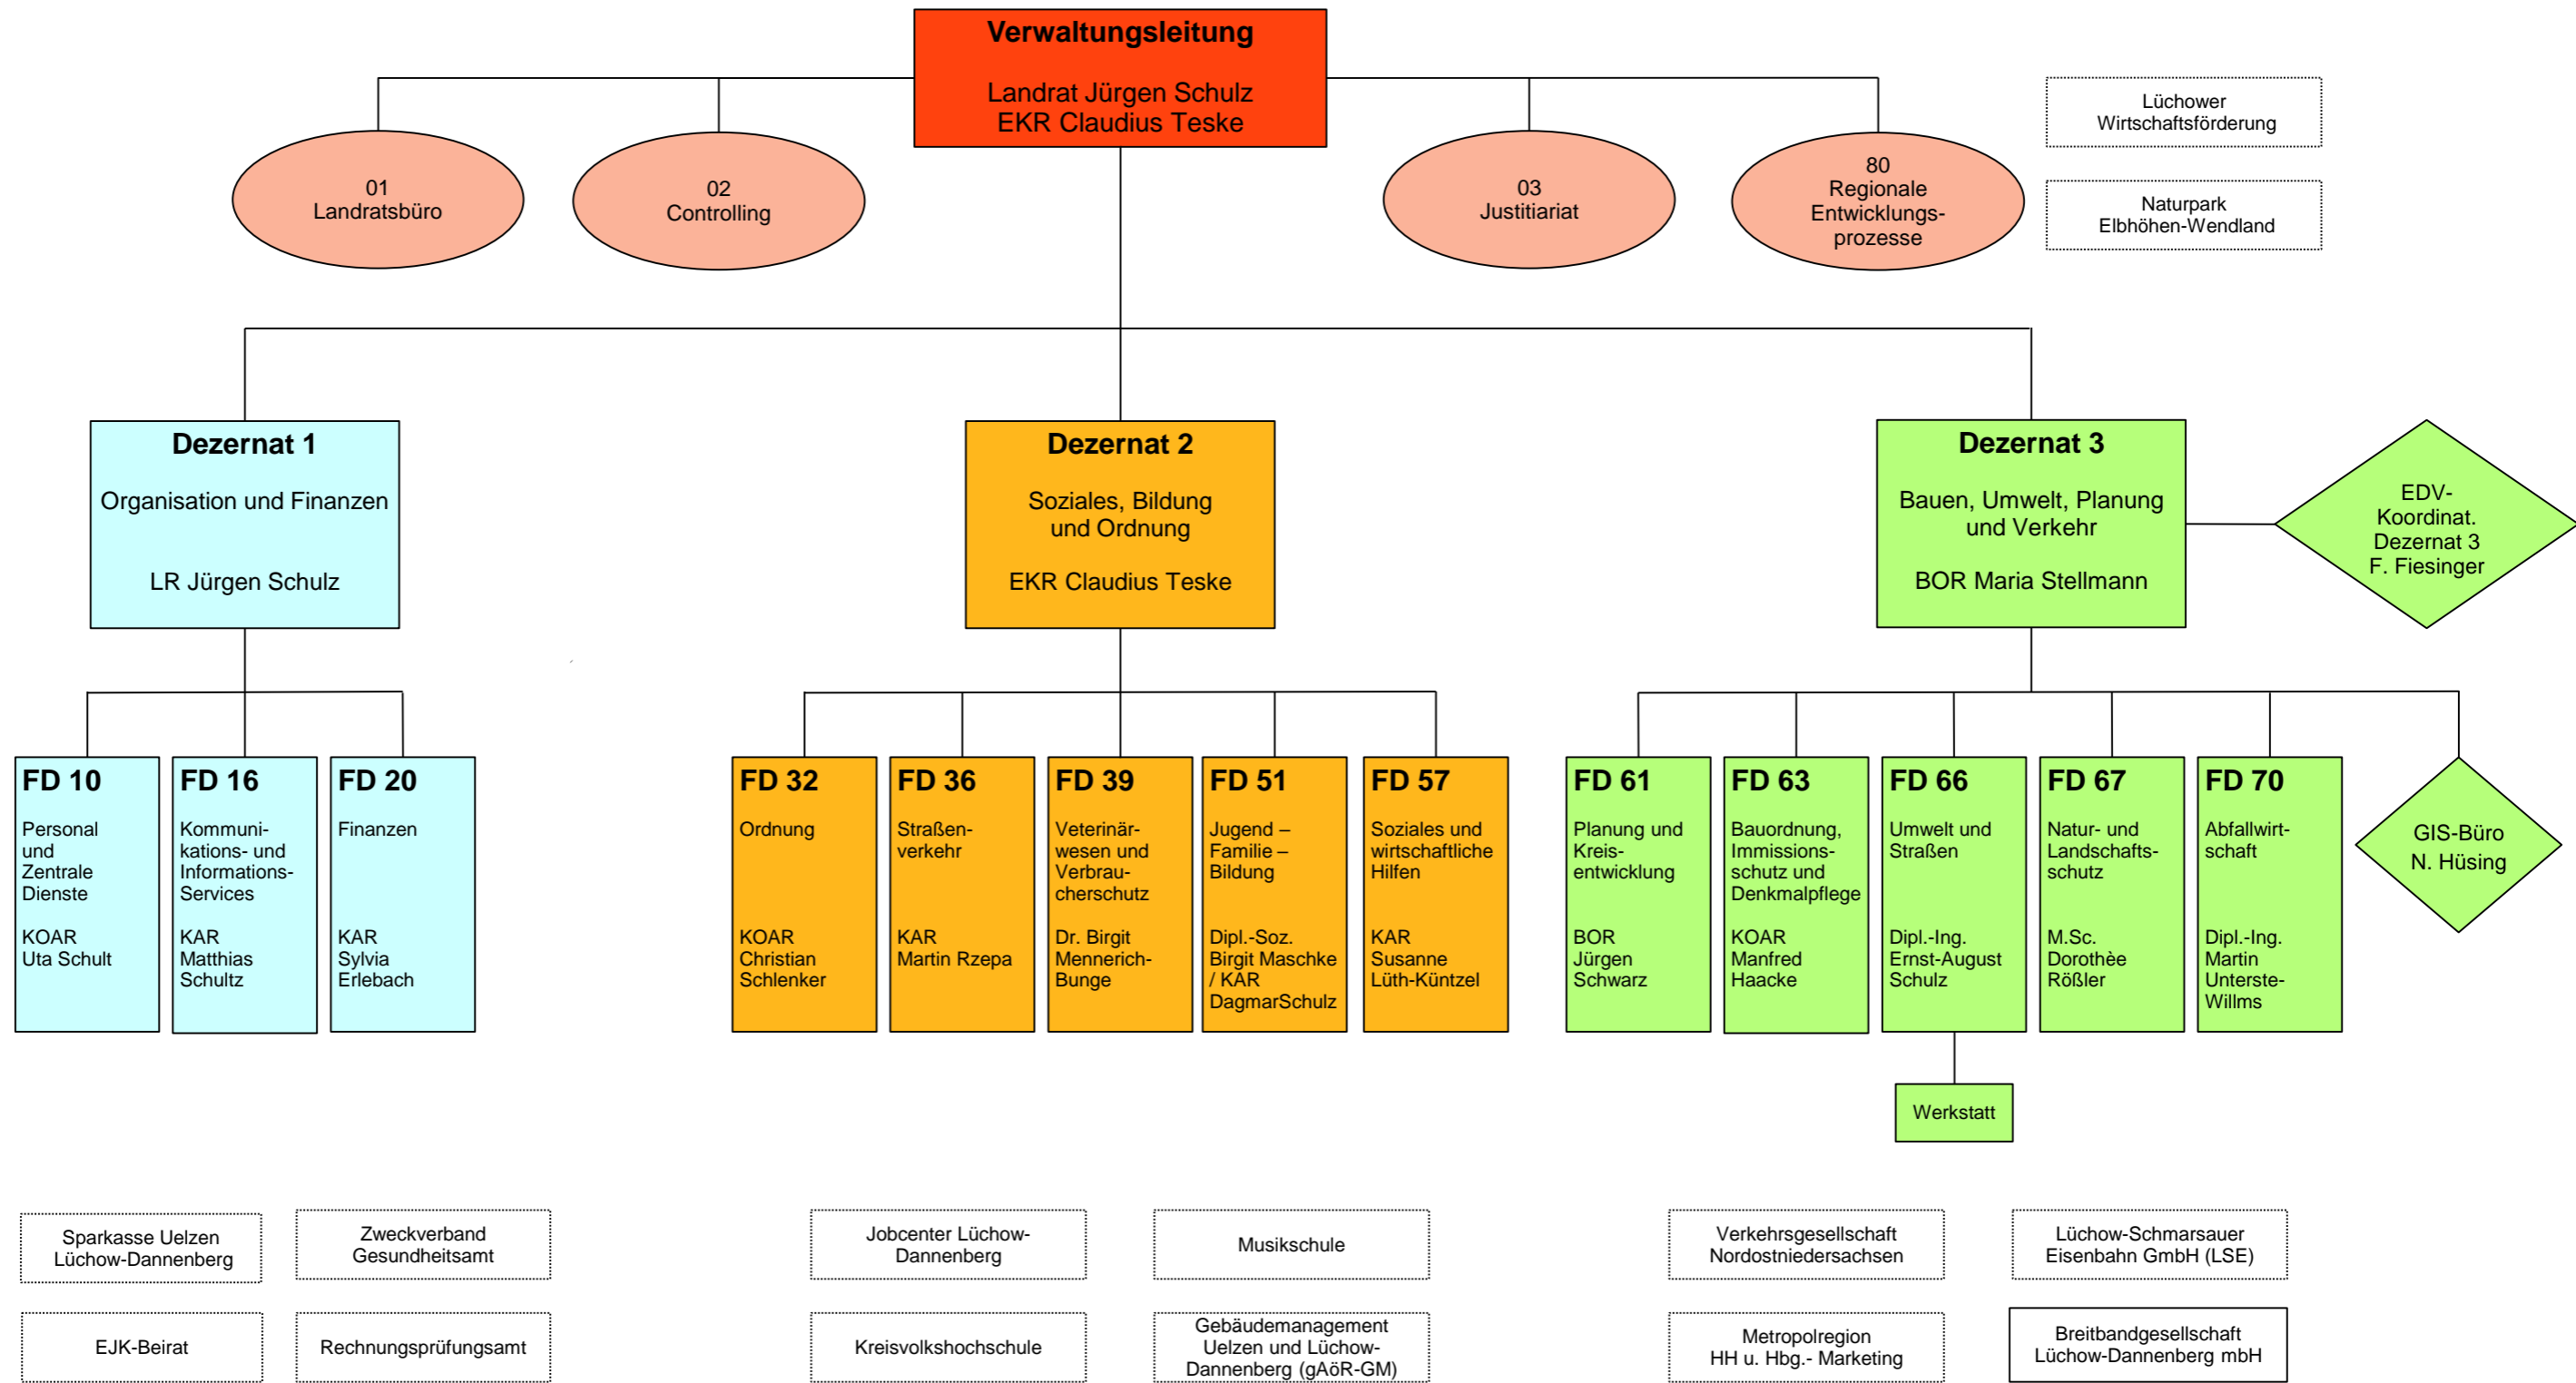

Verwaltungsorganisation Kreisverwaltung Lüchow-Dannenberg

Stand 01.09.2017

Beauftragte / besondere Funktionen:

Legende: